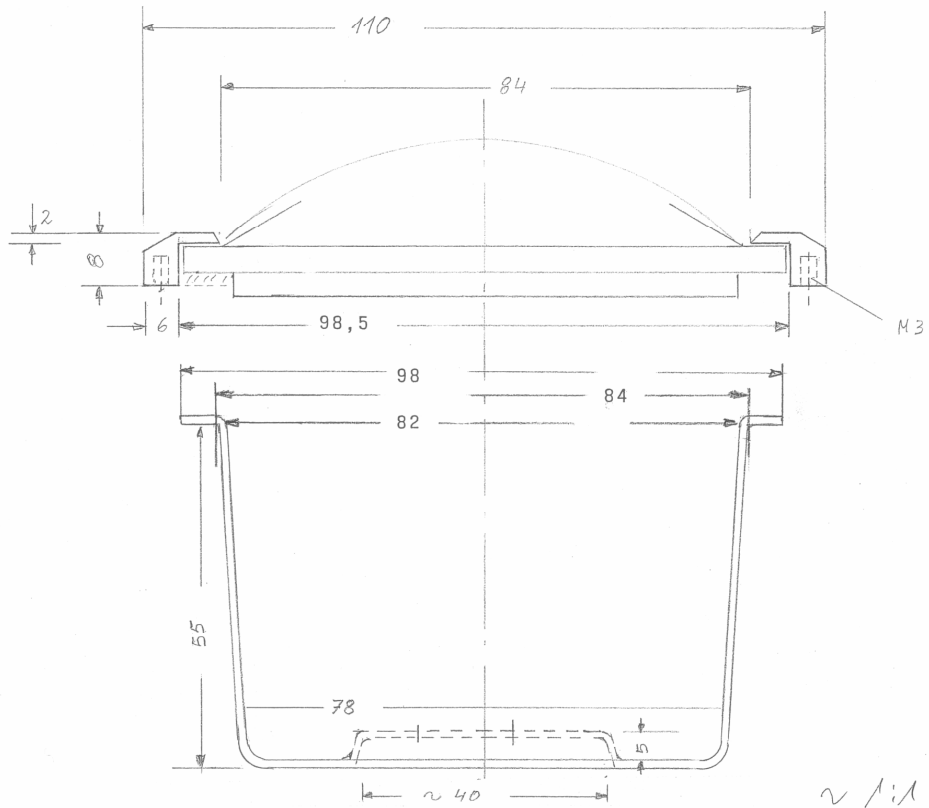

Modul-Box KLS 100

ROYER Signaltechnik GmbH
Werner-von-Siemens-Str.2
30982 Pattensen
Tel. 05101 9196-0 Fax 05101 9196-66
info@royersignal.de – www.royersignal.de